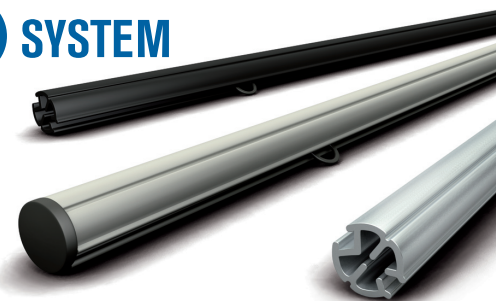

## EVOLUTIONÄR [ das neue EVO Profil-System ]

Mit dem EVO Profil-System bietet Erler+Pless Ihnen eine attraktive und besonders kostengünstige Alternative zu bisherigen Klemm- oder Hohlrundleisten. Stoff-, Werbebanner oder Poster werden fertig konfektioniert mit dem neuen und attraktiven EVO Profil-System geliefert.

Drei Varianten stehen dabei zur Wahl: Die beiden preiswerten Kunststoffmodelle in schwarz und grau (Aluminium-Optik) wirken aufgrund ihrer schlichten Eleganz wie ein Design-Objekt. Die ebenfalls erschwingliche Aluminium-Variante rundet das Angebot perfekt ab.