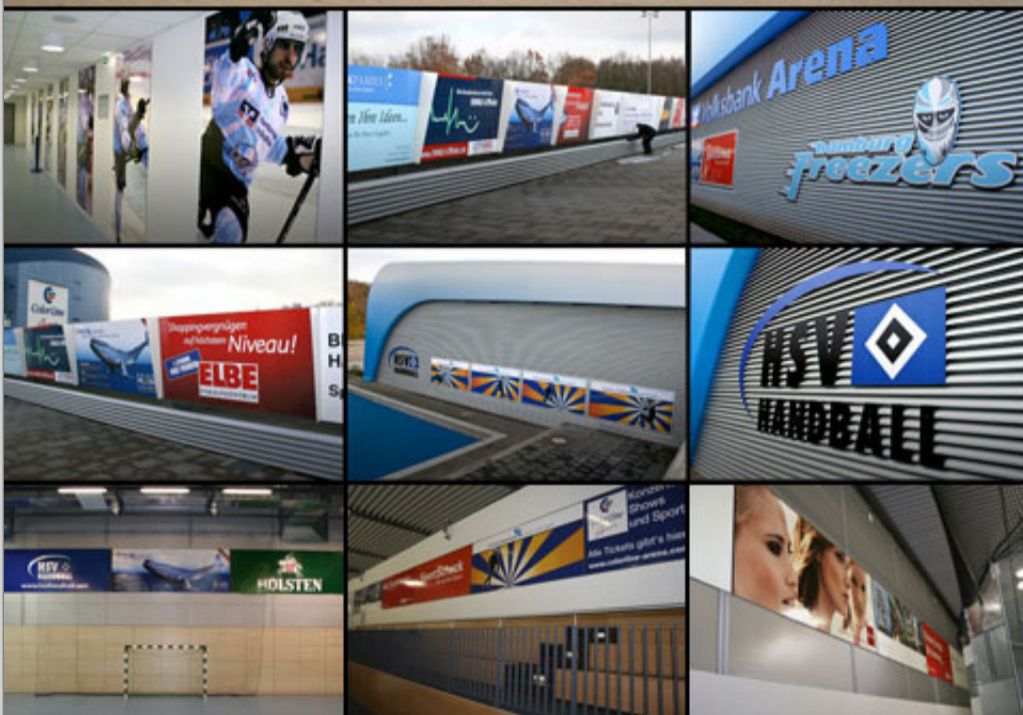

Alles aus einer Hand: Erlер+Pless bietet den **vollen Service** und liefert das Wunschprodukt fertig bedruckt und montagefertig zu Ihnen.

Haben Sie Interesse? Schreiben Sie uns an.
[Kontaktformular >>](#)