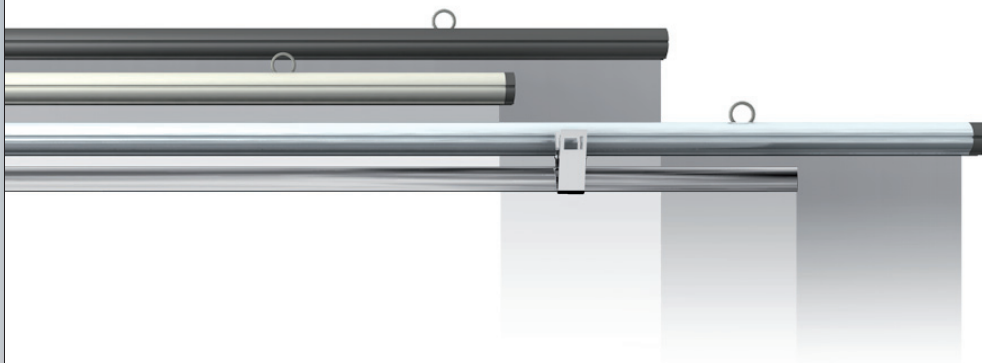

≡ Evolutionär [das neue EVO Profil-System]

Mit dem EVO Profil-System bietet Erler+Pless seinen Kunden eine attraktive und besonders kostengünstige Alternative zu bisherigen Klemm- oder Hohl-rundleisten.

Stoff-, Werbebanner oder Poster werden fertig eingefasst mit dem neuen und attraktiven EVO Profil-System geliefert. Drei Varianten stehen dabei zur Wahl: Die beiden preiswerten Kunststoffmodelle in schwarz und grau (Aluminium-Optik) wirken aufgrund ihrer schlichten Eleganz wie ein Design-Objekt. Die ebenfalls erschwingliche Aluminium-Variante rundet das Angebot perfekt ab.

Alles aus einer Hand: Erler+Pless bietet den vollen Service und liefert das Wunschprodukt fertig bedruckt und montagefertig zum Kunden. Mit dem neuen, hochwertig verarbeiteten EVO Profil-System gehören teure Klemmsysteme der Vergangenheit an.